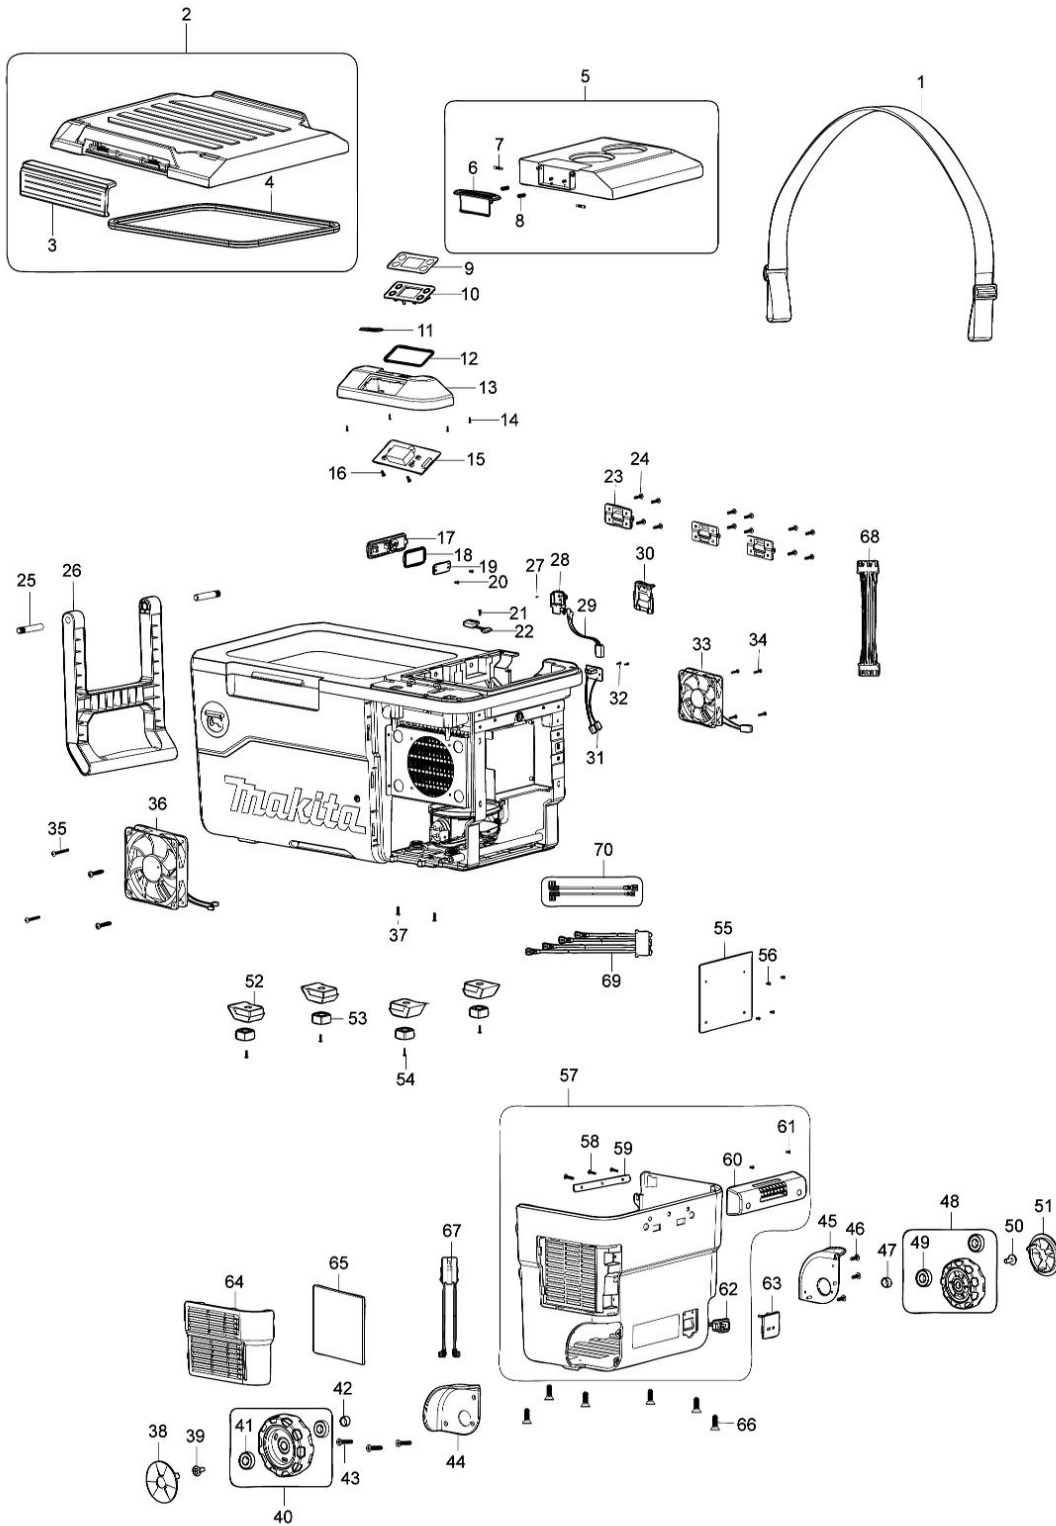

Partdrawing for CW001GZ - Vries- /koelbox met verwarmfunctie

Model No.CW001G CORDLESS COOLER & WARMER BOX

Nr.	Part nr.	Name
001	A-71093	Draagriem Vries-/koelbox
002	WL00000004	Bovendeksel DCW180
003	WL00000005	Handgreep A DCW180
004	WL00000006	Pakkingring DCW180
005	WL00000088	Batterijkap CW001G
006	WL00000089	Handgreep B CW001G
007	WL00000090	As CW001G
008	WL00000010	Drukveer 5mm DCW180
009	WL00000092	Controle film CW001G
010	WL00000093	Schakelbord CW001G
011	WL00000094	Label XGT CW001G
012	WL00000013	Pakking B DCW180
013	WL00000095	Controlepaneel CW001G
014	WL00000015	Parker 3x10mm DCW180
015	WL00000096	Circuit CW001G
016	WL00000017	Parker 3x8mm DCW180
017	WL00000018	Afdekkap DCW180
018	WL00000019	Pakking C DCW180
019	WL00000097	Lichtbord assy CW001G
020	WL00000017	Parker 3x8mm DCW180
021	WL00000015	Parker 3x10mm DCW180
022	WL00000021	Magneetschakelaar DCW180
023	WL00000022	Scharnier DCW180
024	WL00000023	Parker 4x16mm DCW180
025	WL00000025	Scharnierpen 10mm DCW180
026	WL00000026	Handgreep DCW180
027	WL00000098	Parker 3x8mm CW001G
028	WL00000099	Aansluitunit CW001G
029	WL00000100	Kabelboom CW001G
030	WL00000101	Batterij-aansluitkap CW001G
031	WL00000102	Printplaat USB CW001G
032	WL00000015	Parker 3x10mm DCW180
033	WL00000103	Ventilator CW001G
034	WL00000104	Schroeven M4x30mm CW001G
035	WL00000104	Schroeven M4x30mm CW001G
036	WL00000030	Inlaatwaaier DCW180
037	WL00000023	Parker 4x16mm DCW180
038	WL00000105	Wielkap R CW001G
039	WL00000032	Met.schr. M6x16mm DCW180
040	WL00000033	Wielset DCW180
041	WL00000034	Naaldlager DCW180
042	WL00000035	Asbus 12mm DCW180
043	WL00000036	Parker 4x12mm DCW180
044	WL00000106	Linker wieldeksel CW001G
045	WL00000107	Wielkap R CW001G
046	WL00000036	Parker 4x12mm DCW180